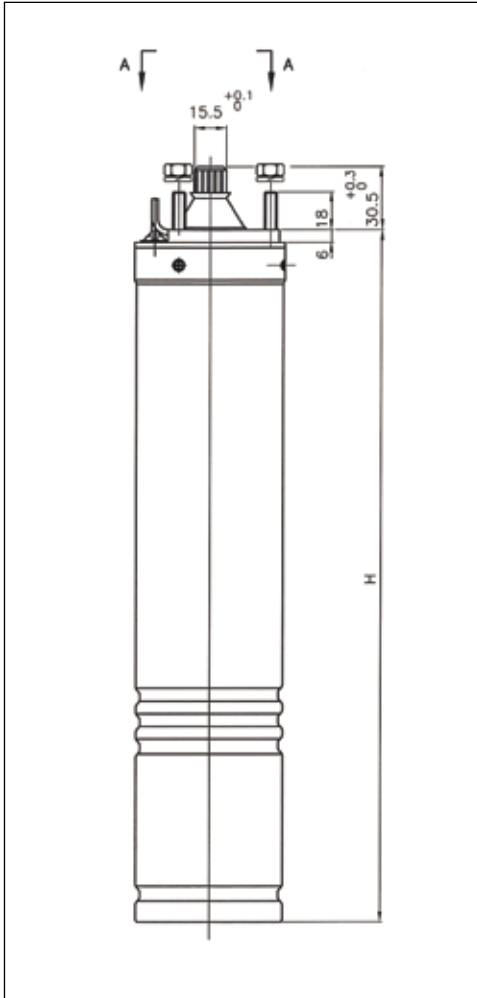

EBARA

30Y

3" OIL FILLED SUBMERSIBLE MOTORS

30Y

3" SUBMERSIBLE MOTORS

oil filled

TECHNICAL DATA

- Cooling with atossic dielectric liquid
- Axial thrust 1200 N
- Single phase version from 0,37 kW up to 0,75 kW
three phase version from from 0,37 kW up to 1,1 kW
- Insulation class F – protection degree IP 68
- Easy coupled shaft overhang
- Shaft output in AISI 303
- High resistance nickel cast iron bracket
- Rewindable

TECHNICAL DATA - 30Y three phase 50Hz

50Hz	Model	Thrust N	Weight kg	H mm	kW	P ₂ HP	I _n Amp	I _{start}	rpm	Cosφ	T _s /T _n	Eff%	μF
400V three phase	3OYT 0,5 HP	1200	6	377	0,37	0,5	2,00	8,0	2800	0,71	2,1	51	/
	3OYT 0,75 HP	1200	6,1	377	0,55	0,75	2,10	9,1	2800	0,75	2	56	/
	3OYT 1,00 HP	1200	6,4	397	0,75	1	2,50	11,7	2800	0,75	2	63	/
	3OYT 1,50 HP	1200	6,8	416	1,1	1,5	3,20	14,0	2800	0,75	2	63	/

30Y

3" SUBMERSIBLE MOTORS

oil filled

DIMENSIONS - 30Y 50Hz

DIMENSIONS TABLE - 30Y 50Hz

Type	kW	HP	Thrust	H mm	Weight kg
30YM 0,50 HP	0,37	0,5	1200	377	6
30YM 0,75 HP	0,55	0,75	1200	397	6,4
30YM 1,00 HP	0,75	1	1200	416	6,8
30YT 0,5 HP	0,37	0,5	1200	377	6
30YT 0,75 HP	0,55	0,75	1200	377	6,1
30YT 1,00 HP	0,75	1	1200	397	6,4
30YT 1,50 HP	1,1	1,5	1200	416	6,8

CABLE SELECTION - e.g.: 0,75 kW motor - 230V single phase - cable length 75 m = 4x2,5 mm²

Motor	HP	kW	Cable type				
			4x1	4x1,5	4x2,5	4x4	4x6
3" Single phase 230V	0,5	0,37	50	75	125	-	-
	0,75	0,55	38	57	95	152	-
	1	0,75	30	45	75	120	174
3" Three phase 400V	0,5	0,37	240	-	-	-	-
	0,75	0,55	164	246	-	-	-
	1	0,75	133	200	233	-	-
	1,5	1,1	97	146	244	390	-